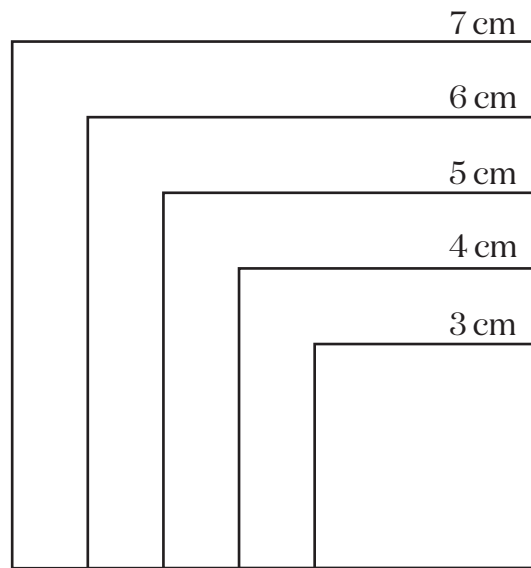

ORIGAMI JULETRÆER

Lav 5 kvadrater – et i hver størrelse.